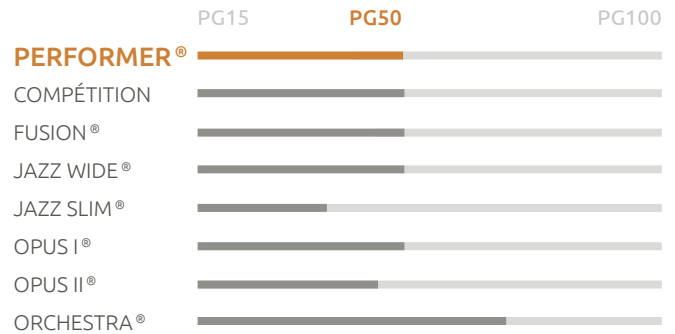

PERFORMANCES (CANADA)

La porte patio Performer HP® respecte les normes suivantes :

CGSB-82.1-M89

AAMA/WDMA/CSA 101./1.S.2/A440-08

Dimensions testées : 71 po x 81 1/8 po OX/XO

CHARGE AUX VENTS