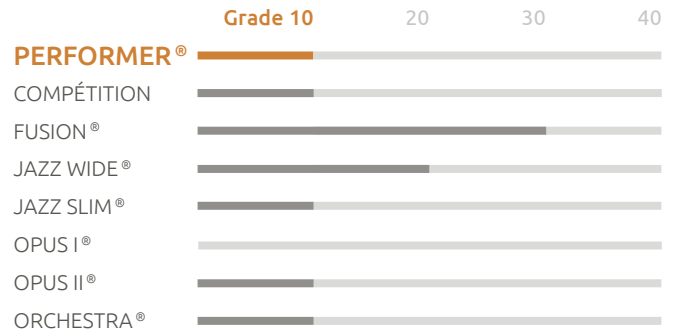

ENTRÉE PAR EFFRACTION