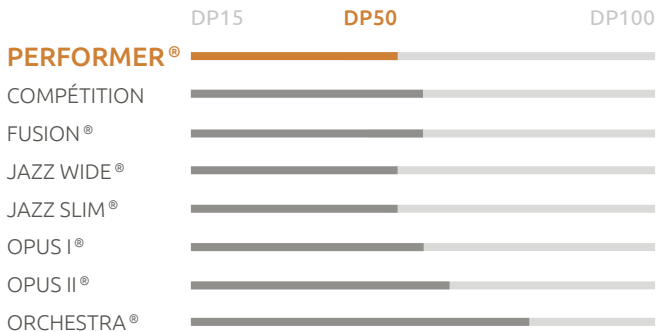

Extensions, lame de clouage et moulure à brique facilitant l'installation

Vaste choix de couleurs et programme de peinture pour agencer la finition à votre décor

PERFORMER[®]
HP

UN MONDE DE
PLUS DE
5000
COULEURS

ENTRÉE PAR EFFRACTION

ÉTANCHÉITÉ À L'EAU

FONCTIONNEMENT

COÛT : \$\$\$

DIMENSIONS / Vue extérieure

Hauteur: 79 1/2" ou 81 1/8"

2 panneaux

Construction: 59", 71", 95"
Rénovation: 58 3/8", 70 3/8", 94 3/8"